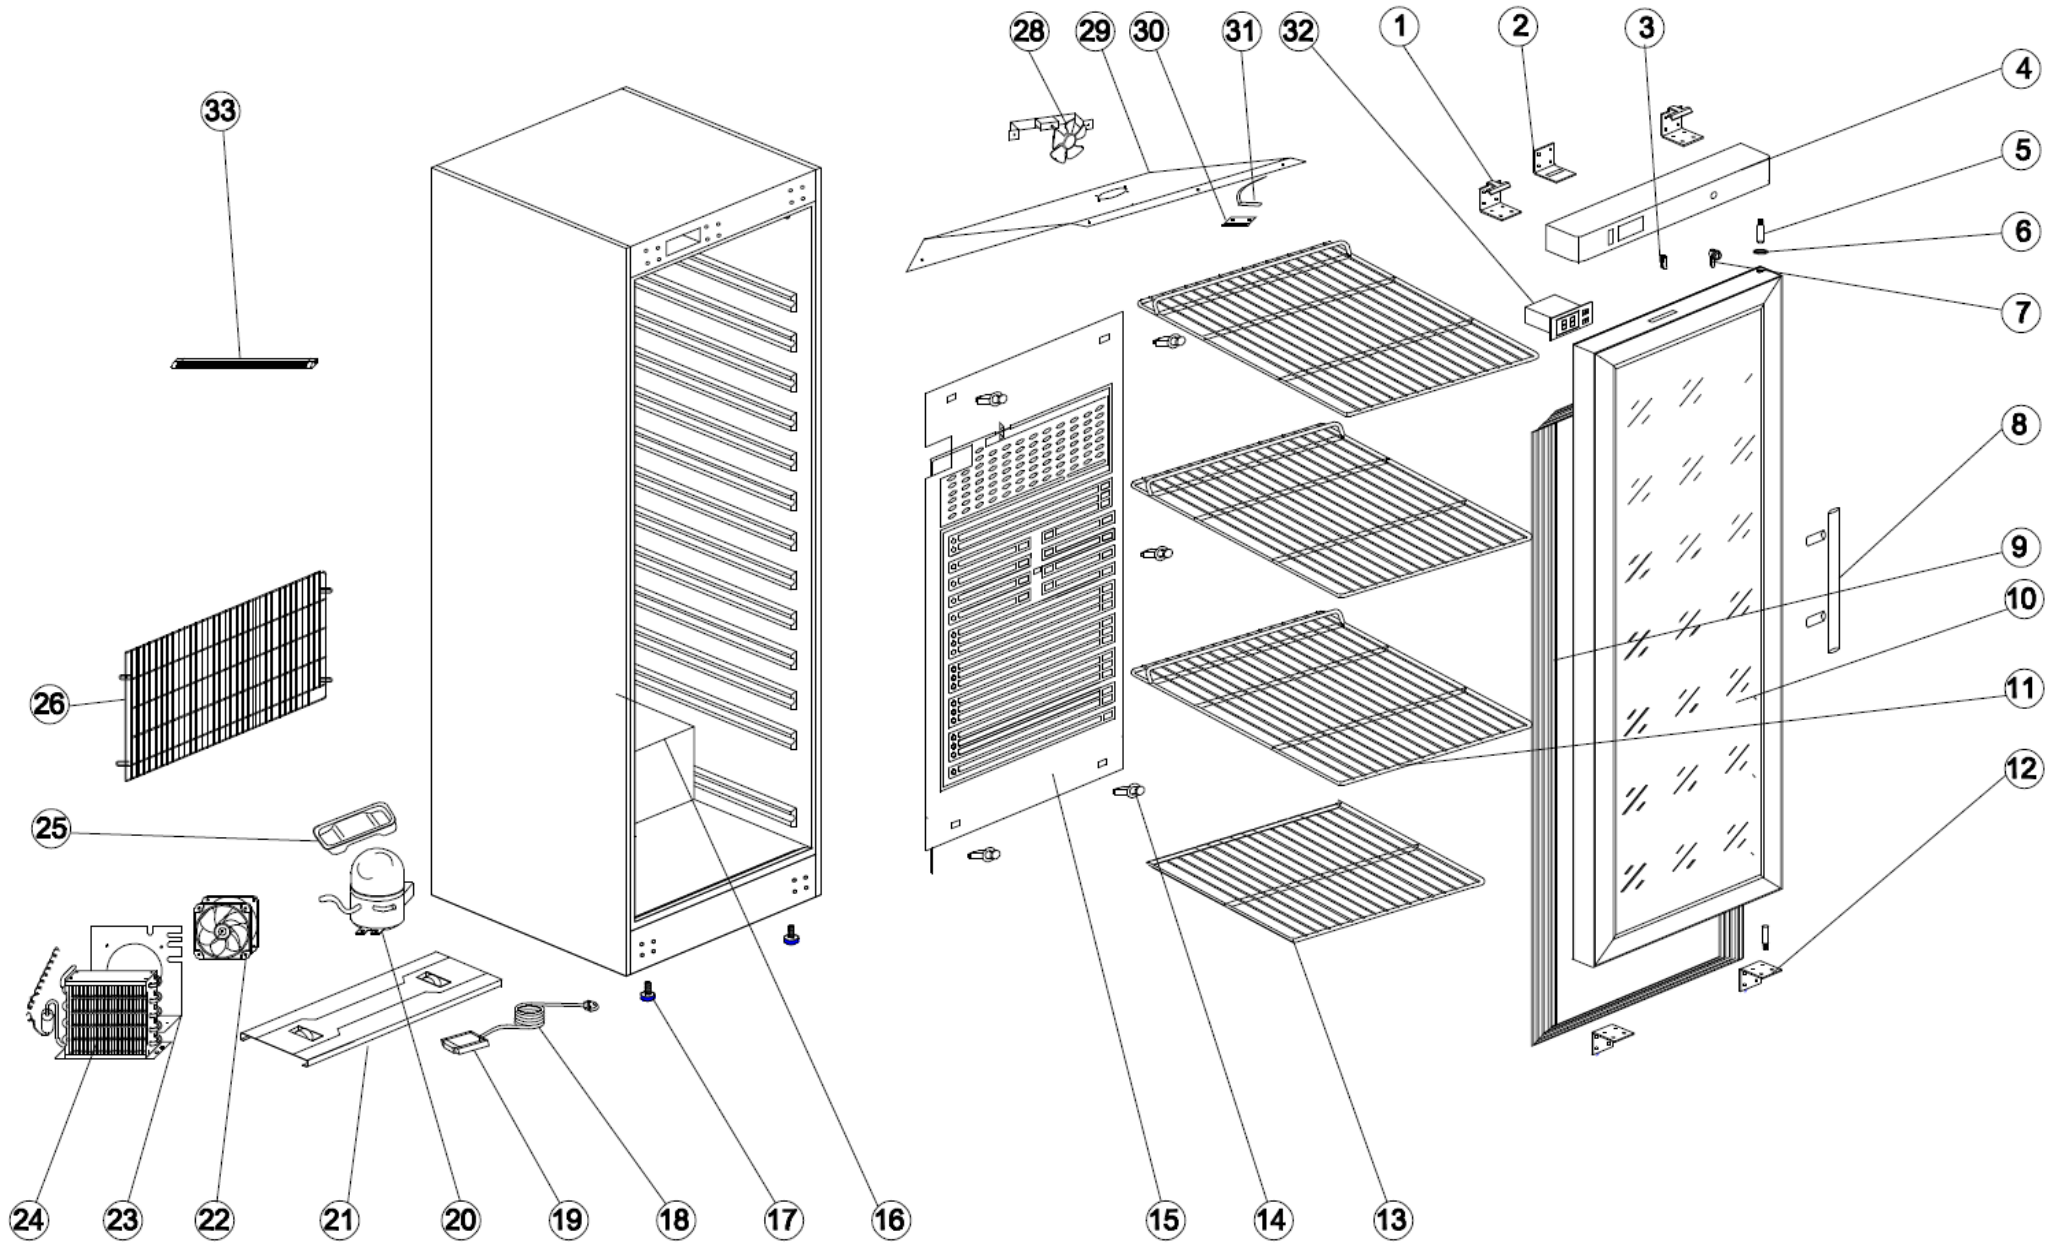

Exploded diagram and spare parts list - CD088

Exploded diagram and spare parts list - CD088

Machine	Explode	Code	Description
Polar Glass Door Refrigerator - 600Ltr	1	AD037	Up Hinge
Polar Glass Door Refrigerator - 600Ltr	2	AD027	Hook of Lock
Polar Glass Door Refrigerator - 600Ltr	3	AD907	Light Switch
Polar Glass Door Refrigerator - 600Ltr	4		Front Panel
Polar Glass Door Refrigerator - 600Ltr	5	AD026	Hinge Axis
Polar Glass Door Refrigerator - 600Ltr	6	AB354	Bushing
Polar Glass Door Refrigerator - 600Ltr	7	AD028	Lock
Polar Glass Door Refrigerator - 600Ltr	8		Glass Door Handle
Polar Glass Door Refrigerator - 600Ltr	9	AD025	Gasket
Polar Glass Door Refrigerator - 600Ltr	10		Glass Door
Polar Glass Door Refrigerator - 600Ltr	11	AD031	Shelf
Polar Glass Door Refrigerator - 600Ltr	12	AD013	Down Hinge
Polar Glass Door Refrigerator - 600Ltr	13	AD003	Bottom Shelf
Polar Glass Door Refrigerator - 600Ltr	14	AD014	Evaporator Fixer
Polar Glass Door Refrigerator - 600Ltr	15	AG093	Evaporator
Polar Glass Door Refrigerator - 600Ltr	16		Body
Polar Glass Door Refrigerator - 600Ltr	17	AB361	Foot
Polar Glass Door Refrigerator - 600Ltr	18		Plug
Polar Glass Door Refrigerator - 600Ltr	19	AA691	Junction Box
Polar Glass Door Refrigerator - 600Ltr	20	AG014	Compressor (R600a)
Polar Glass Door Refrigerator - 600Ltr	21	AD035	Unite Board
Polar Glass Door Refrigerator - 600Ltr	22	AB339	Fan
Polar Glass Door Refrigerator - 600Ltr	23		Condenser Fan Support
Polar Glass Door Refrigerator - 600Ltr	24	AD201	Condenser
Polar Glass Door Refrigerator - 600Ltr	25	AD038	Water Box
Polar Glass Door Refrigerator - 600Ltr	26		Unit Room Grills
Polar Glass Door Refrigerator - 600Ltr	28	AF646	Circuit Fan
Polar Glass Door Refrigerator - 600Ltr	29		Circuit Fan Support
Polar Glass Door Refrigerator - 600Ltr	30	AA639	Sensor Fixed Clip
Polar Glass Door Refrigerator - 600Ltr	31	AC614	NTC Probe
Polar Glass Door Refrigerator - 600Ltr	32	AB363	Thermostat
Polar Glass Door Refrigerator - 600Ltr	33	AC817	Complete Lamp Incl Cover & Base